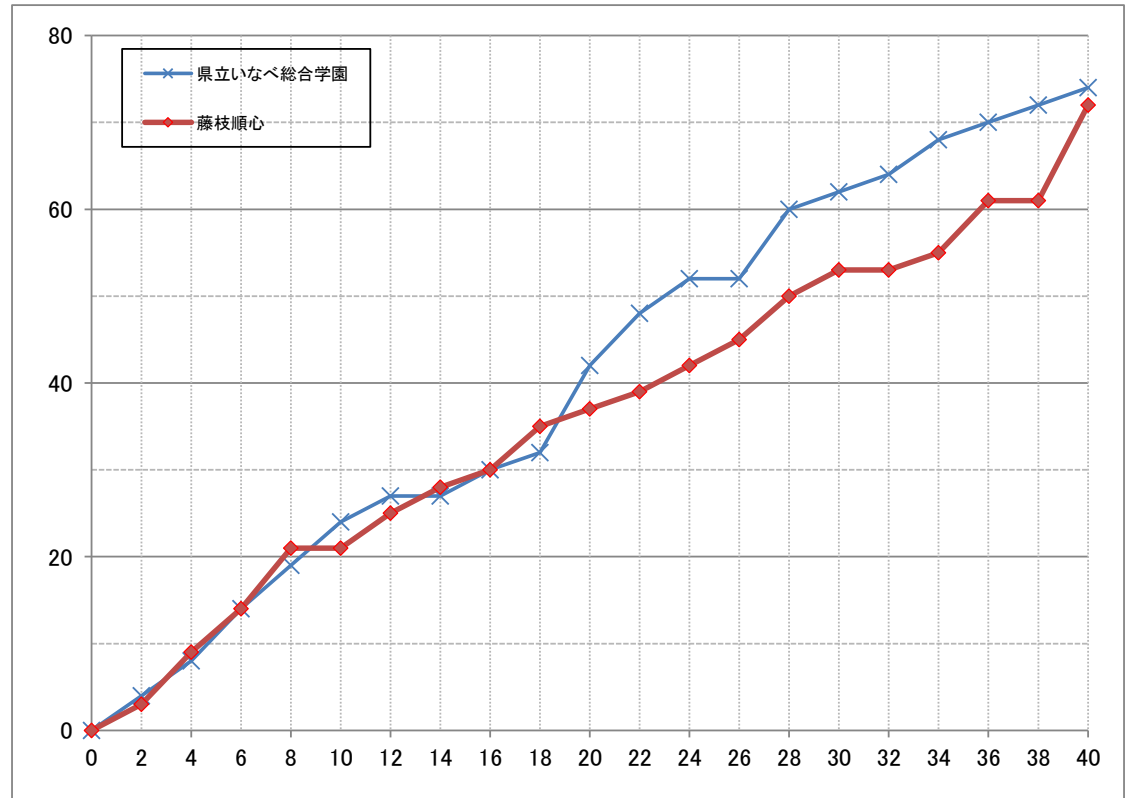

第36回東海高等学校バスケットボール新人大会

女子1回戦

試合日 2023年2月11日
会場 エコパアリーナ
コート Bコート
開始時間 11:00

TEAM A		TEAM B
県立いなべ総合学園 (三重)	74	72 藤枝順心 (静岡)
	24 - 21	
	18 - 16	
	20 - 16	
	12 - 19	
	OT	

TEAM A 県立いなべ総合学園 (三重)

No	S	選手名	PTS	3P	2P	FT	F
4	*	岡崎 愛 璃	8	2	1	0	1
5	*	盛 優 衣	15	3	3	0	3
6	DNP	小川 未 聖	0	0	0	0	0
7	DNP	渥美 真 歩	0	0	0	0	0
8	DNP	石川 捺 美	0	0	0	0	0
9		浦口 理 央	10	3	0	1	0
10	DNP	大西 月	0	0	0	0	0
11	*	福沢 八千流	9	0	4	1	3
12	DNP	金澤 樹 理	0	0	0	0	0
13	*	瀬利 心 花	24	0	10	4	3
14	*	西川 遥 菜	8	0	3	2	0
15	DNP	三宅 姫 乃	0	0	0	0	0
16	DNP	平 田 葵	0	0	0	0	0
TEAM/COACH			/	/	/	/	0
TOTAL			74	8	21	8	10

TEAM B 藤枝順心 (静岡)

No	S	選手名	PTS	3P	2P	FT	F
4	*	加藤 咲 空	22	4	5	0	4
5	*	石部 希 歩	26	7	2	1	0
6	*	斉 藤 璃	14	0	5	4	2
7	DNP	市来 萌 華	0	0	0	0	0
8	*	高山 莉 良	3	1	0	0	3
9	DNP	神谷 日 菜	0	0	0	0	0
10	DNP	望月 暖 那	0	0	0	0	0
11	*	石田 妃 菜 里	0	0	0	0	2
12		前林 実 希	2	0	1	0	2
13	DNP	増 井 晴	0	0	0	0	0
14	DNP	中村 心 音	0	0	0	0	0
15		小池 紫 寿	5	1	1	0	1
16	DNP	小出 涼 寧	0	0	0	0	0
17		増 井 弥 空	0	0	0	0	1
18	DNP	杉山 未 緒	0	0	0	0	0
TEAM/COACH			/	/	/	/	0
TOTAL			72	13	14	5	15

【得点経過】

【戦評】

1Q
両チームマンツーマンで試合開始。藤枝順心は#5石部が3Pで先制。対するいなべ総合は#13瀬利のドライブ、#5盛のゴール下で得点。お互いに堅さが目立ちシュートが思うように決まらない中、藤枝順心#5石部が3連続で3Pを決める。対するいなべ総合は#14西川のスティールからの速攻、#13瀬利のドライブ、ゴール下で得点を重ねる。藤枝順心は2-3ゾーンに切り替え流れを変えようとするが、いなべ総合の3Pが決まり一進一退の攻防が続く。24-21、いなべ総合リードで1Q終了。

2Q
いなべ総合マンツーマン、藤枝順心2-3ゾーンで開始。藤枝順心は#5石部のピックアンドロールから#4加藤の3P、#6斉藤の合わせを中心に試合を組み立てる。対するいなべ総合は素早いパスワークから#5盛の3Pで応戦する。両チームミスが続き、思うようにペースを掴めず良い形で得点につなげることができない展開が続く。残り3分、藤枝順心がタイムアウトを取り、ディフェンスをゾーンに変え流れを変えようとするが、いなべ総合#13瀬利のドライブ#9浦口の連続3Pが決まり、じわじわと点が離れる。42-37、いなべ総合5点リードで前半終了。

3Q
両チームマンツーマンで後半開始。いなべ総合#14西川のゴール下、#13瀬利の1on1で連続して得点する。藤枝順心は#4加藤の1on1で反撃する。藤枝順心はタイムアウトを取り立て直しを図るが、いなべ総合#13瀬利のスティールからの速攻、#5盛のリバウンドシュートで点差をつけられてしまう。藤枝順心は#5石部の個人技と#6斉藤のジャンパーで食らいつづけるが、いなべ総合も#4岡崎、#11福沢、#13瀬利がしっかりと得点し、少しづつ点差が大きくなる。62-53、いなべ総合9点リードで3Q終了。

4Q
両チームマンツーマンでスタート。開始早々いなべ総合#5盛、#13瀬利がたて続けにスティールから得点する。藤枝順心#4加藤が連続で3Pを決め点差を詰める。その後一進一退の攻防が続くが、いなべ総合がじわじわとリードを広げる。追い上げたい藤枝順心は#4加藤、#5石部、#15小池の3Pが連続で決まり2点差とするが、そこでタイムアップ。いなべ総合が74-72で勝利し、2回戦へ駒を進めた。諦めず最後まで食らいつづいた藤枝順心も見事であった。